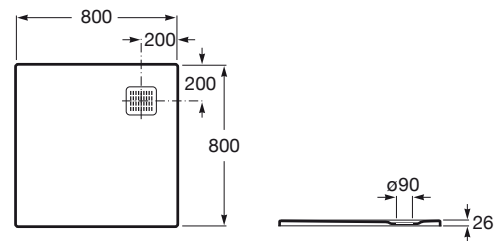

TERRAN ORIGINAL

Plato de ducha extraplano de STONEX®

MEDIDAS

Longitud	800 mm
Anchura	800 mm
Altura	26 mm

COLORES Y ACABADOS

PVPR (IVA INCLUIDO)

344,85 €

DIBUJOS TÉCNICOS

CARACTERÍSTICAS

Superficie texturizada antideslizante. Extraplano. Incluye desagüe de gran caudal.

Desagüe incluido

Diámetro del desagüe (mm): 90

Forma: Cuadrado

Material: STONEX®

Profundidad: Extraplano (menos de 45 mm)